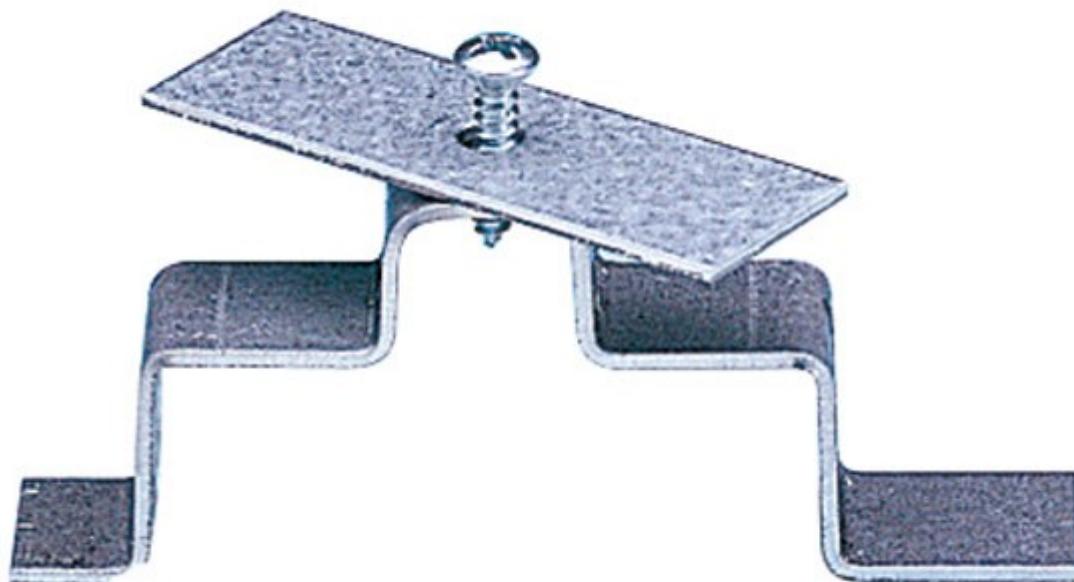

supporti per collettori

art. 417

descrizione

Supporto metallico per fissaggio collettori complanari art. 421A nelle cassette art. 412 e 419.

codice					
0041730000		1		-	