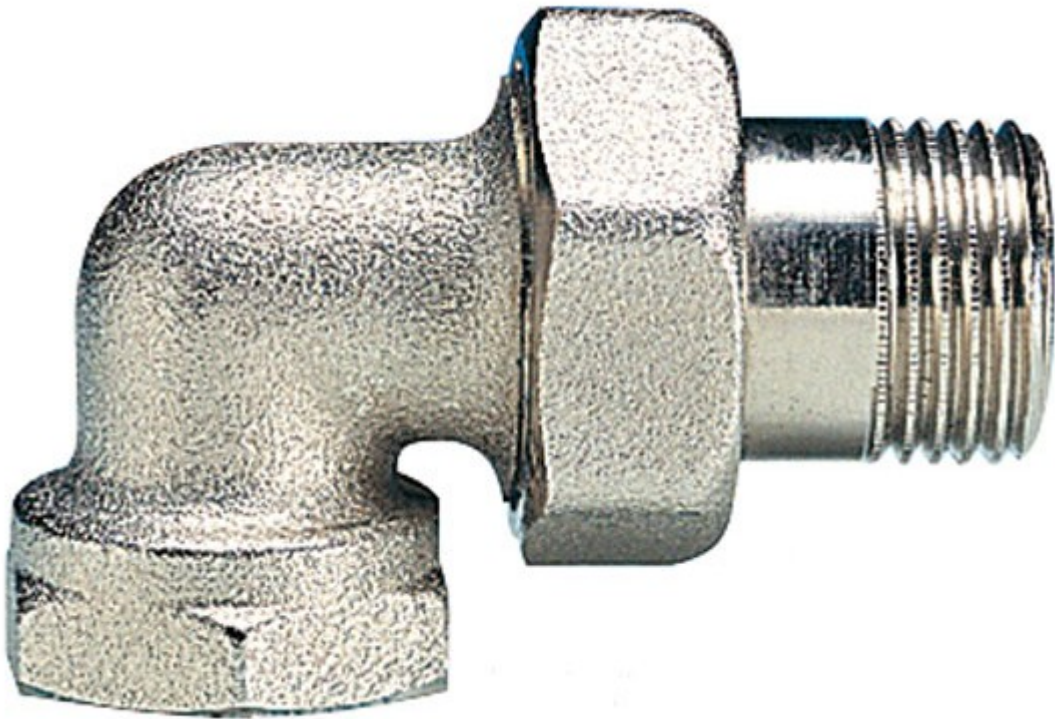

**raccordi**

art. 18

**descrizione**

Raccordo in tre pezzi con O-ring.  
Esecuzione ad angolo.  
Nichelato.

codice	misura				
0001810038	3/8	50			-
0001810012	1/2	30			-
0001810034	3/4	20			-
0001810100	1"	12			-
0001810114	1" 1/4	10			-
0001810112	1" 1/2	10			-
0001810200	2	10			-